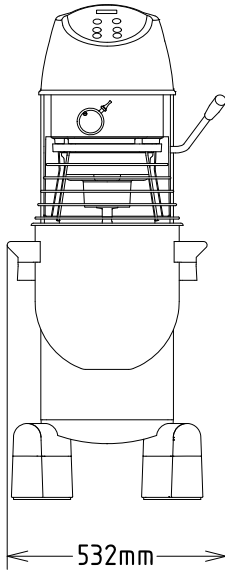

Edestä

EI = Sähköliitäntä

Päältä

Sähkö

Jännite:

600253 (XBE20AB) 200-240 V/1N ph/50/60 Hz

Kokonaisteho:

1.01 kW

Kapasiteetti

Kapasiteetti:

20 L

Avaintieto

Ulkomitat, leveys:

532 mm

Ulkomitat, syvyys:

685 mm

Ulkomitat, korkeus:

1208 mm

Nettopaino (kg):

95

Sisältyvät varusteet

- 1 kpl Yleiskoneen kulho 20 L PNC 650121
- 1 kpl Vispilä 20 L PNC 653109
- 1 kpl Taikinakoukku 20 L PNC 653114
- 1 kpl Sekoitismela 20 L PNC 653116

Lisävarusteet

- Yleiskoneen kulho 20 L PNC 650121 ☐
- Lisäkulho 10 L + 3 työkalua (taikinakoukku, mela, vispilä), 20 L yleiskoneeseen PNC 650122 ☐
- Vispilä 20 L PNC 653109 ☐
- Taikinakoukku 20 L PNC 653114 ☐
- Sekoitismela 20 L PNC 653116 ☐
- PUREE SIIVILÄ, 3 RITILÄÄ PNC 653187 ☐
- Vihannesleikkuri, H liittimeen, yleiskoneille PNC 653225 ☐
- Vahvistettu vispilä 20 L PNC 653254 ☐
- PYÖRÄSARJA 20/30/40 L YLEISKONEISIIN PNC 653552 ☐
- Jalusta/astia, alumiinia, lihamylly 70 mm - H PNC 653720 ☐
- Alumiininen lihamylly, sarja - 70 mm, enterprise - H, sisältää 3 kpl jauhantalevyjä (4,5-6-8 mm), jalusta tilattava erikseen PNC 653721 ☐
- RST lihamylly, sarja - 70 mm, enterprise - H, sisältää 3 kpl jauhantalevyjä (4,5-6-8 mm), jalusta tilattava erikseen PNC 653722 ☐
- RST lihamylly, sarja - 70 mm, 1/2 Unger - H, sisältää 3 kpl jauhantalevyjä (3-4,5-8 mm), jalusta tilattava erikseen PNC 653723 ☐