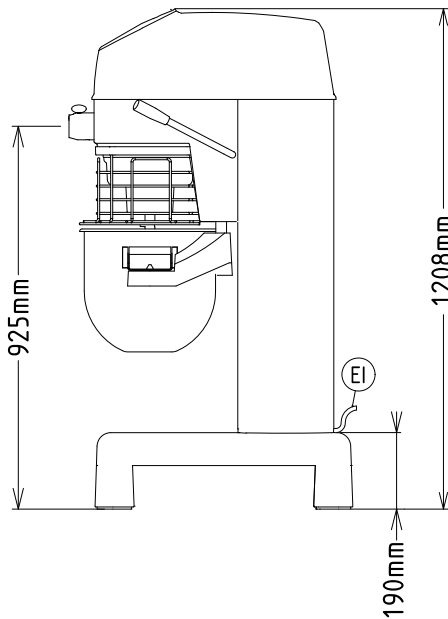

Sivulta

EI = Sähköliitäntä

Päältä