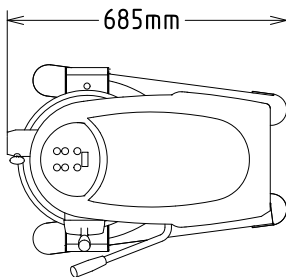

Sähkö

Jännite:

600253 (XBE20AB) 200-240 V/1N ph/50/60 Hz

Kokonaisteho:

1.01 kW

Kapasiteetti

Kapasiteetti:

20 L

Avaintieto

Ulkomitat, leveys:

532 mm

Ulkomitat, syvyys:

685 mm

Ulkomitat, korkeus:

1208 mm

Nettopaino (kg):

95

Sisältyvät varusteet

- 1 kpl Yleiskoneen kulho 20 L PNC 650121
- 1 kpl Vispilä 20 L PNC 653109
- 1 kpl Taikinakoukku 20 L PNC 653114
- 1 kpl Sekoitismela 20 L PNC 653116

Lisävarusteet

- Yleiskoneen kulho 20 L PNC 650121 ☐
- Lisäkulho 10 L + 3 työkalua (taikinakoukku, mela, vispilä), 20 L yleiskoneeseen PNC 650122 ☐
- Vispilä 20 L PNC 653109 ☐
- Taikinakoukku 20 L PNC 653114 ☐
- Sekoitismela 20 L PNC 653116 ☐
- PUREE SIIVILÄ, 3 RITILÄÄ PNC 653187 ☐
- Vihannesleikkuri, H liittimeen, yleiskoneille PNC 653225 ☐
- Vahvistettu vispilä 20 L PNC 653254 ☐
- PYÖRÄSARJA 20/30/40 L YLEISKONEISIIN PNC 653552 ☐
- Jalusta/astia, alumiinia, lihamylly 70 mm - H PNC 653720 ☐
- Alumiininen lihamylly, sarja - 70 mm, enterprise - H, sisältää 3 kpl jauhantalevyjä (4,5-6-8 mm), jalusta tilattava erikseen PNC 653721 ☐
- RST lihamylly, sarja - 70 mm, enterprise - H, sisältää 3 kpl jauhantalevyjä (4,5-6-8 mm), jalusta tilattava erikseen PNC 653722 ☐
- RST lihamylly, sarja - 70 mm, 1/2 Unger - H, sisältää 3 kpl jauhantalevyjä (3-4,5-8 mm), jalusta tilattava erikseen PNC 653723 ☐